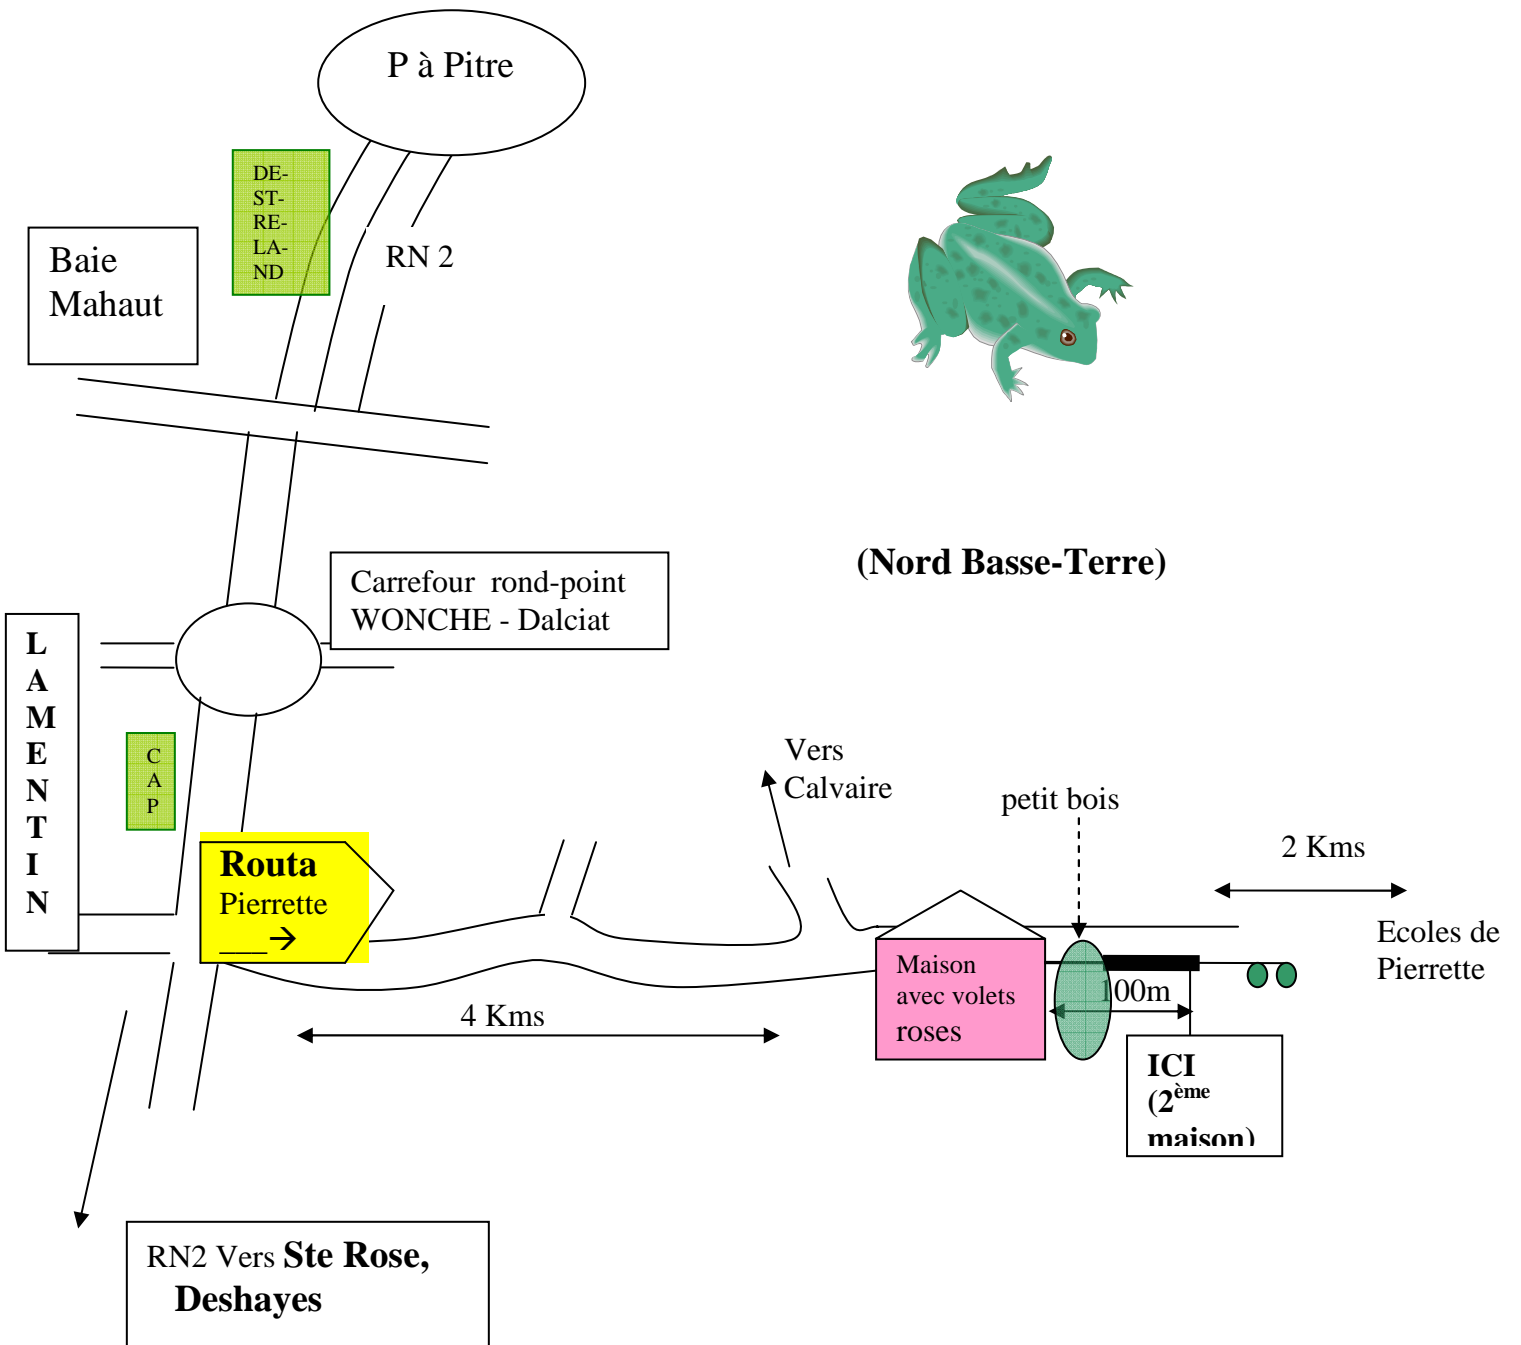

Plan d'accès

Lieu : Chez M. et Mme Doué, Pierrette, Lamentin - Tel : 0590 99 41 96

Accès par Pointe-à-Pitre ou par RN2

Accès par Basse-Terre ou par RN1